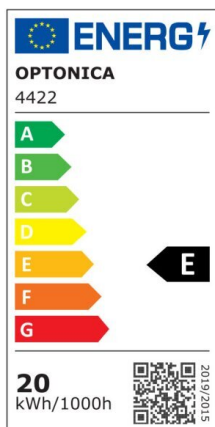

LED Strip 2835 24V Non-Waterproof 100lm/W 3 Years Warranty

Potenza

20W/M

Colore della luce

Neutral White (NW)

CE

RoHS

Specifiche tecniche

Numero di catalogo	4422
Angolo del fascio luminoso	120°
Marchio	Optonica

Codice Prodotto	ST2835-A4
Codice Colore	842
Designazione del colore	Neutral White (NW)
Temperatura colore correlata	4200K
Dimmerabile	Yes
EAN Codice	3800156644229
Consumo energetico	20/m kWh/1000h
Etichetta di efficienza energetica	E
Flux	2100 lm/m
Input voltage	24V
Instant On	0.2s
IP	20
Tipo di LED	SMD
LEDs/m	196
Durata	25 000 Hours
Flusso luminoso residuo al termine del periodo di funzionamento	70%
Materiale	Flex PCB
Cicli di accensione / spegnimento	25 000x
Frequenza operativa	50-60Hz
Power factor	0.5
Potenza per metro	20W/m
Ra ≥	80
Bobina	5m
Temperatura	-30°C / +50°C
Garanzia	3 Years
Weight of Product	140 gr.