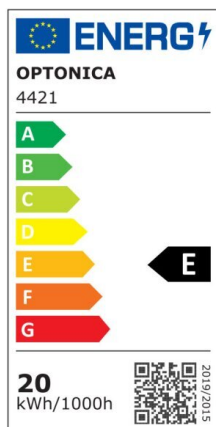

LED Strip 2835 24V Non-Waterproof 100lm/W 3 Years Warranty

Potenza

20W/M

Colore della luce

Neutral White (NW)

CE

RoHS

Specifiche tecniche

Numero di catalogo	4422
Angolo del fascio luminoso	120°
Marchio	Optonica

Codice Prodotto	ST2835-A4
Codice Colore	842
Designazione del colore	Neutral White (NW)
Temperatura colore correlata	4200K
Dimmerabile	Yes
EAN Codice	3800156644229
Consumo energetico	20/m kWh/1000h
Etichetta di efficienza energetica	E
Flux	2100 lm/m
Input voltage	24V
Instant On	0.2s
IP	20
Tipo di LED	SMD
LEDs/m	196
Durata	25 000 Hours
Flusso luminoso residuo al termine del periodo di funzionamento	70%
Materiale	Flex PCB
Cicli di accensione / spegnimento	25 000x
Frequenza operativa	50-60Hz
Power factor	0.5
Potenza per metro	20W/m
Ra ≥	80
Bobina	5m
Temperatura	-30°C / +50°C
Garanzia	3 Years
Weight of Product	140 gr.