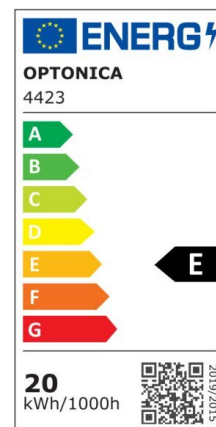

LED Strip 2835 24V Non-Waterproof 100lm/W 3 Years Warranty

Potenza

20W/M

Colore della luce

Neutral White (NW)

CE

RoHS

Specifiche tecniche

Numero di catalogo	4422
Angolo del fascio luminoso	120°
Marchio	Optonica

Codice Prodotto	ST2835-A4
Codice Colore	842
Designazione del colore	Neutral White (NW)
Temperatura colore correlata	4200K
Dimmerabile	Yes
EAN Codice	3800156644229
Consumo energetico	20/m kWh/1000h
Etichetta di efficienza energetica	E
Flux	2100 lm/m
Input voltage	24V
Instant On	0.2s
IP	20
Tipo di LED	SMD
LEDs/m	196
Durata	25 000 Hours
Flusso luminoso residuo al termine del periodo di funzionamento	70%
Materiale	Flex PCB
Cicli di accensione / spegnimento	25 000x
Frequenza operativa	50-60Hz
Power factor	0.5
Potenza per metro	20W/m
Ra ≥	80
Bobina	5m
Temperatura	-30°C / +50°C
Garanzia	3 Years
Weight of Product	140 gr.